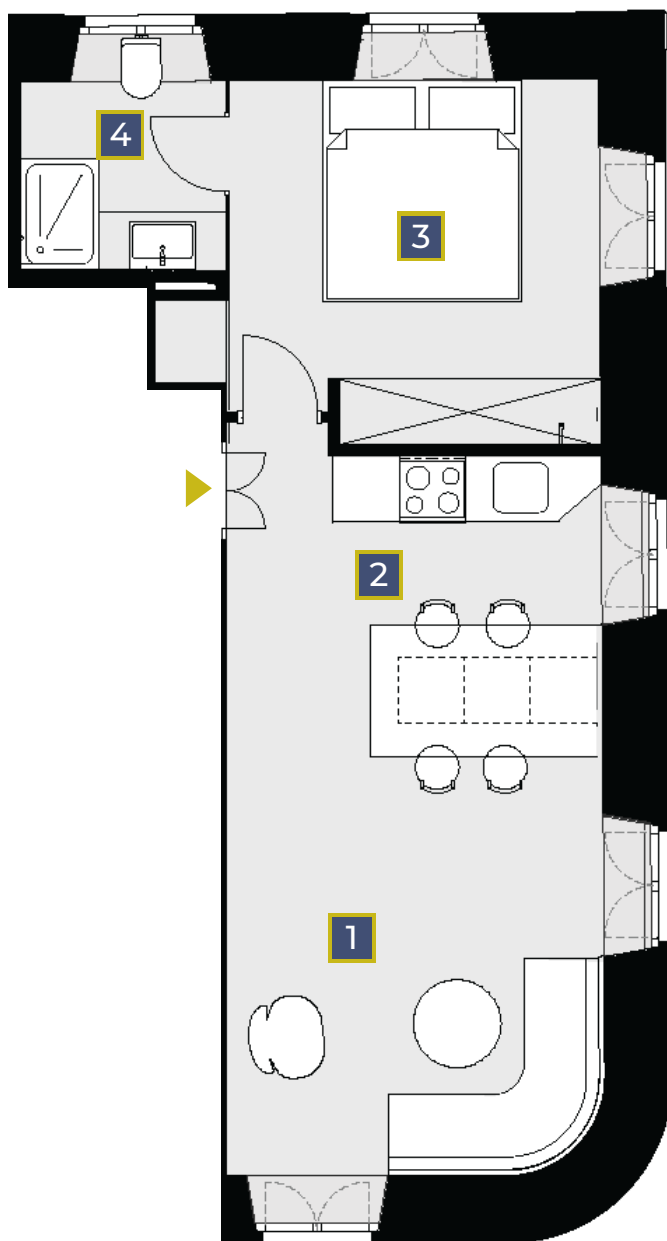

UNIT F

T1
1 Bedroom

BORGES 181
LISBON
www.borges181.com

2º Dto
Floor 2

Segundo andar / Floor 2

Sala / Living Room

1

Cozinha / Kitchen

2

Quarto / Bedroom

3

Casa de Banho / Bathroom

4

TOTAL 57 m²

Os elementos constantes nesta planta são meramente indicativos e não têm caráter contratual.
The information contained in this document is only indicative and is not under contract.