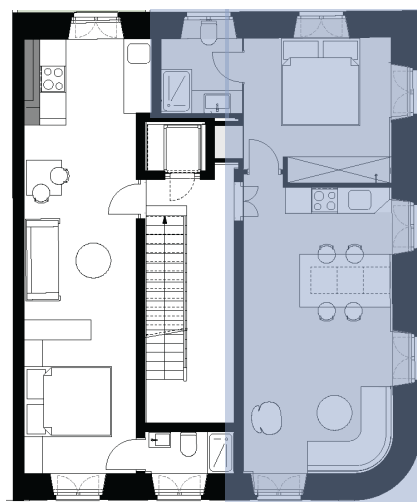

UNIT F

T1
1 Bedroom

BORGES 181
LISBON
www.borges181.com

2º Dto
Floor 2

Segundo andar / Floor 2

Sala / Living Room

1

Cozinha / Kitchen

2

Quarto / Bedroom

3

Casa de Banho / Bathroom

4

TOTAL 57 m²

Os elementos constantes nesta planta são meramente indicativos e não têm caráter contratual.
The information contained in this document is only indicative and is not under contract.