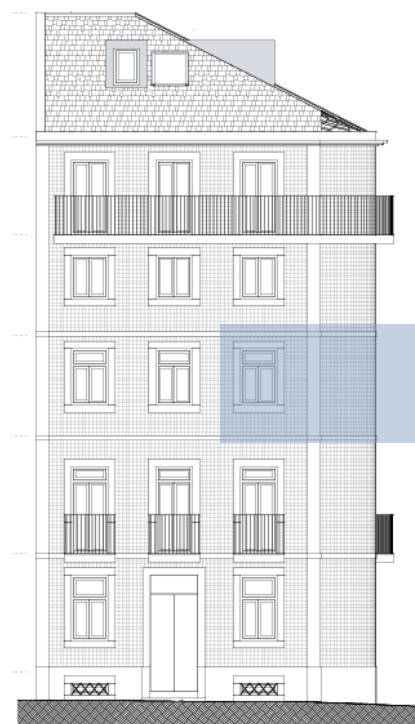

UNIT F

T1
1 Bedroom

BORGES 181
LISBON
www.borges181.com

2º Dto
Floor 2

Segundo andar / Floor 2

Sala / Living Room

1

Cozinha / Kitchen

2

Quarto / Bedroom

3

Casa de Banho / Bathroom

4

TOTAL 57 m²

Os elementos constantes nesta planta são meramente indicativos e não têm caráter contratual.
The information contained in this document is only indicative and is not under contract.