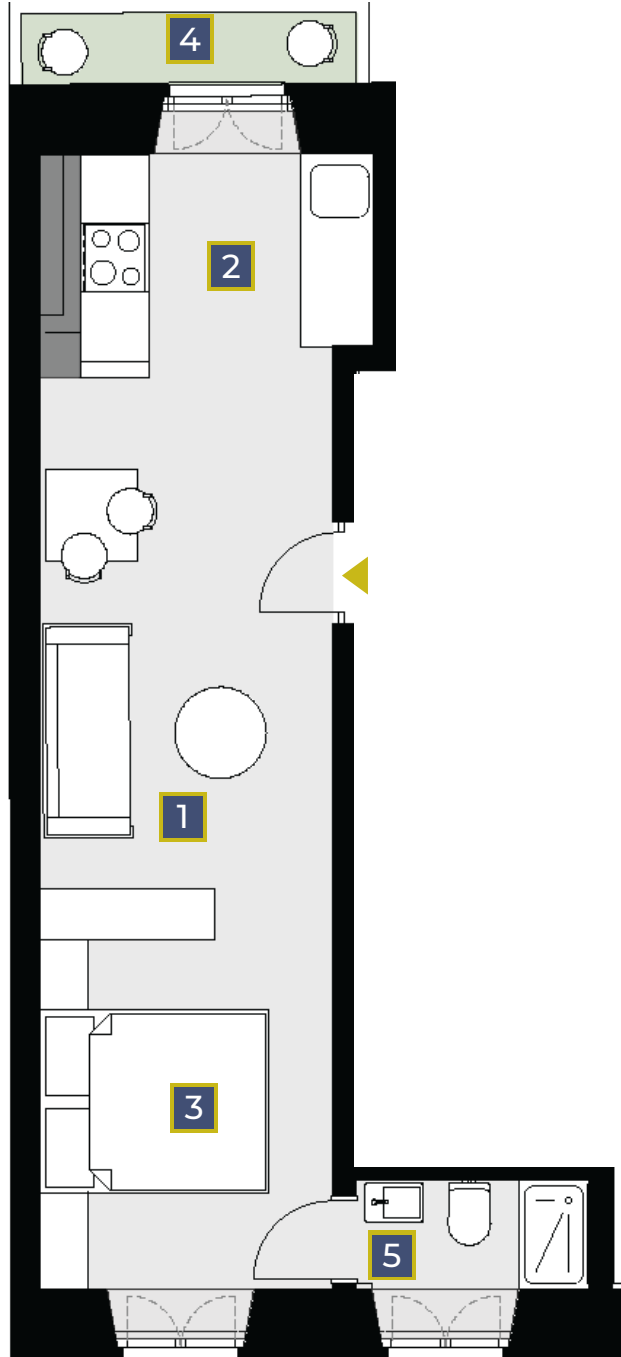

UNIT E

TO
Studio

BORGES 181

LISBON

www.borges181.com

2° Esq
Floor 2

Segundo andar / Floor 2

Sala / Living Room

1

Cozinha / Kitchen

2

Quarto / Bedroom

3

Varanda / Terrace

4

Casa de banho / Bathroom

5

TOTAL 38 m²

Os elementos constantes nesta planta são meramente indicativos e não têm caráter contratual.
The information contained in this document is only indicative and is not under contract.