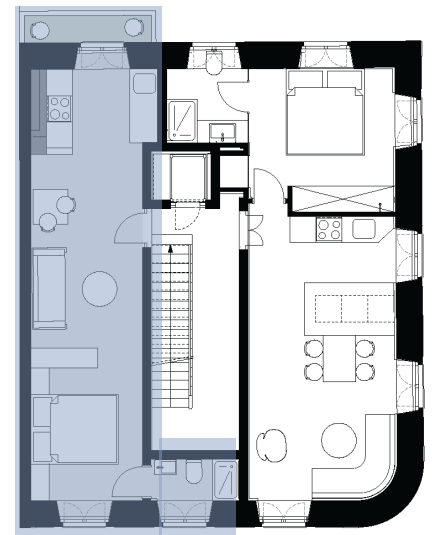

UNIT E

TO
Studio

BORGES 181

LISBON

www.borges181.com

2° Esq
Floor 2

Segundo andar / Floor 2

Sala / Living Room

1

Cozinha / Kitchen

2

Quarto / Bedroom

3

Varanda / Terrace

4

Casa de banho / Bathroom

5

TOTAL 38 m²

Os elementos constantes nesta planta são meramente indicativos e não têm caráter contratual.
The information contained in this document is only indicative and is not under contract.