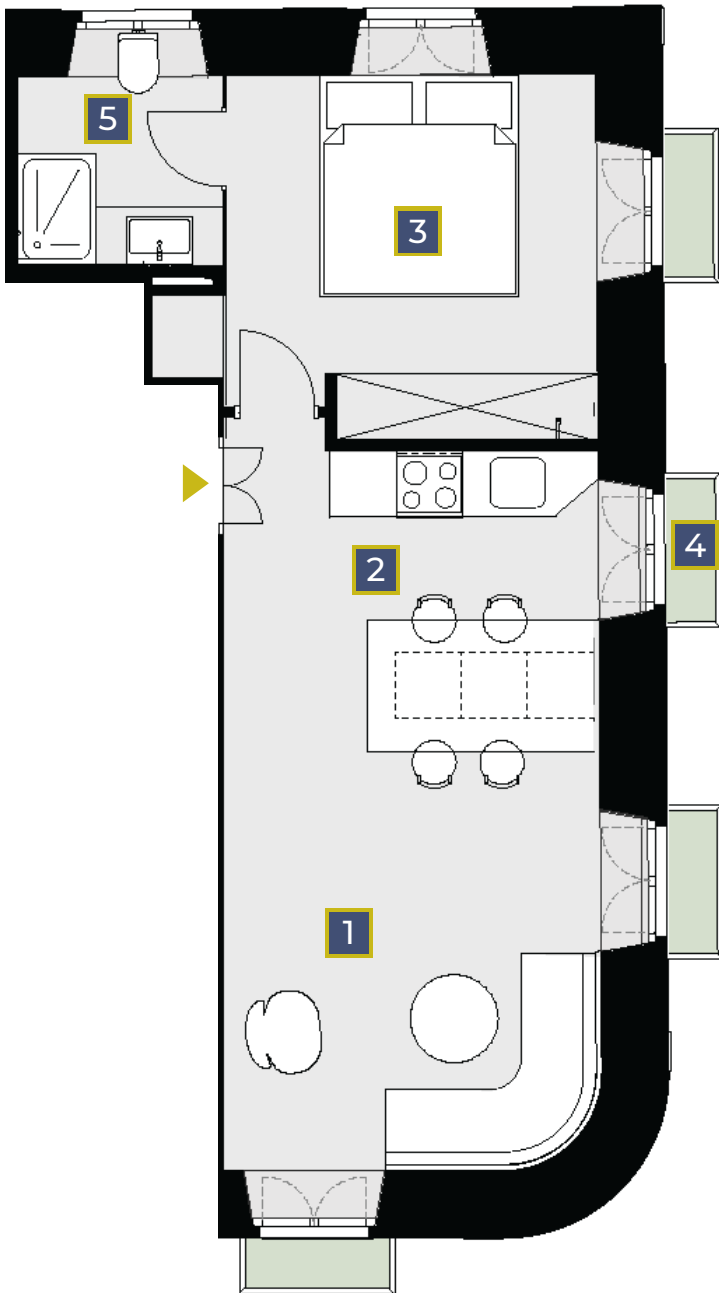

UNIT D

T1
1 Bedroom

BORGES 181
LISBON
www.borges181.com

1º Dto
Floor 1

Primeiro andar / Floor 1

Sala / Living Room

1

Cozinha / Kitchen

2

Quarto / Bedroom

3

Varanda / Balcony

4

Casa de banho / Bathroom

5

TOTAL 57 m²