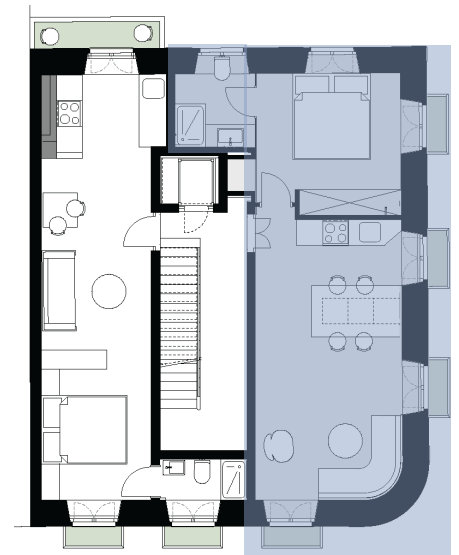

UNIT D

T1
1 Bedroom

BORGES 181
LISBON
www.borges181.com

1º Dto
Floor 1

Primeiro andar / Floor 1

Sala / Living Room

1

Cozinha / Kitchen

2

Quarto / Bedroom

3

Varanda / Balcony

4

Casa de banho / Bathroom

5

TOTAL 57 m²