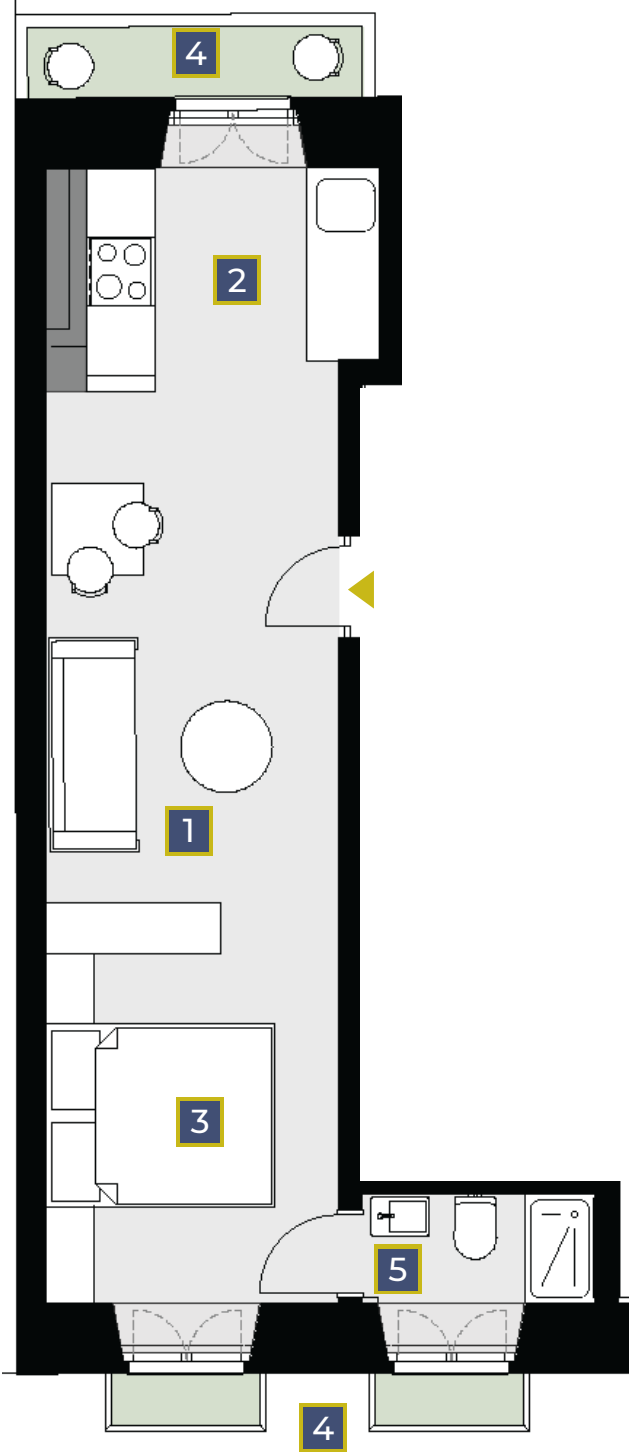

UNIT C

TO
Studio

BORGES 181

LISBON

www.borges181.com

1° Esq
Floor 1

Primeiro andar / Floor 1

Sala / Living Room

1

Cozinha / Kitchen

2

Quarto / Bedroom

3

Varanda / Terrace

4

Casa de banho / Bathroom

5

TOTAL 38 m²

Os elementos constantes nesta planta são meramente indicativos e não têm caráter contratual.
The information contained in this document is only indicative and is not under contract.