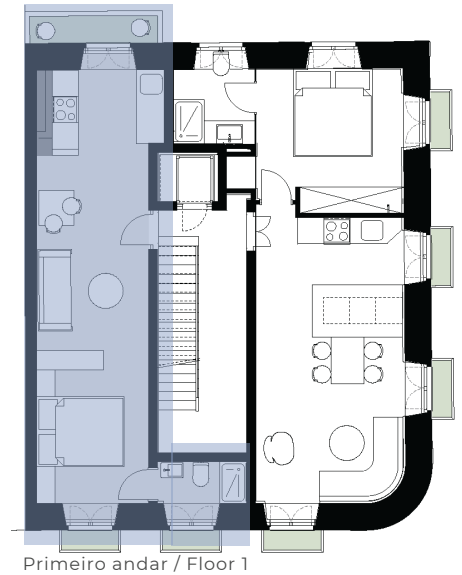

UNIT C

TO
Studio

BORGES 181

LISBON

www.borges181.com

1° Esq
Floor 1

Primeiro andar / Floor 1

Sala / Living Room

1

Cozinha / Kitchen

2

Quarto / Bedroom

3

Varanda / Terrace

4

Casa de banho / Bathroom

5

TOTAL 38 m²

Os elementos constantes nesta planta são meramente indicativos e não têm caráter contratual.
The information contained in this document is only indicative and is not under contract.